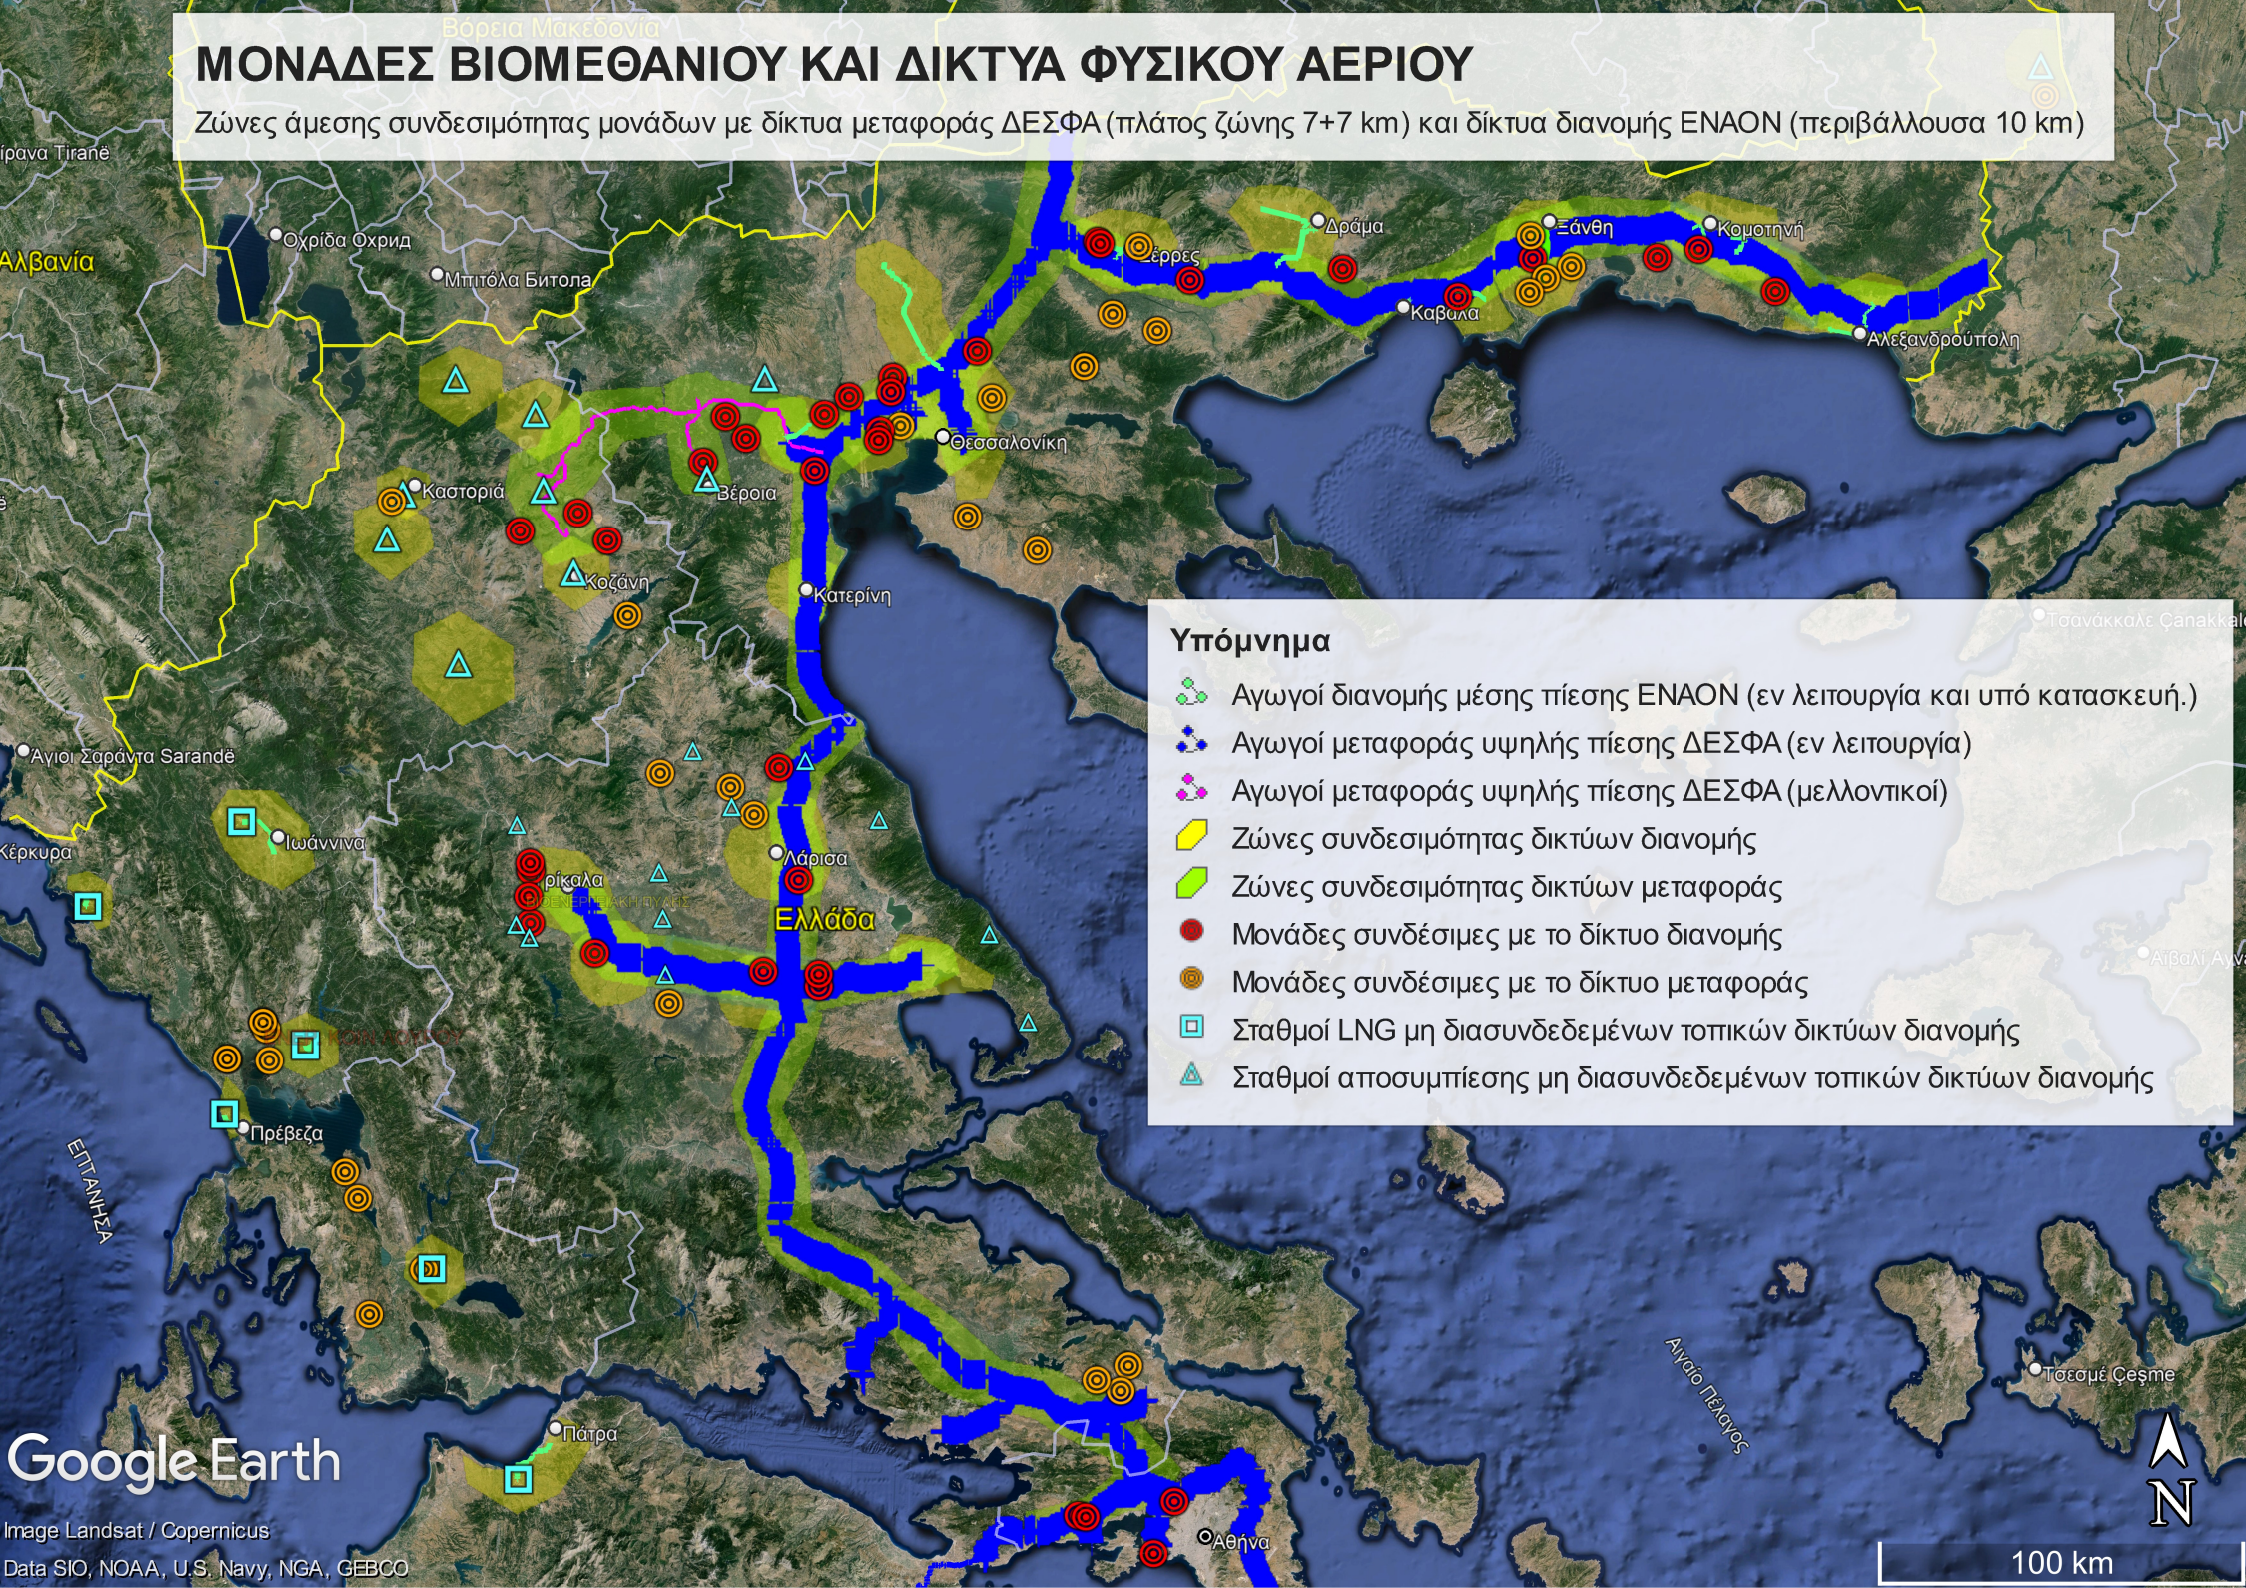

ΜΟΝΑΔΕΣ ΒΙΟΜΕΘΑΝΙΟΥ ΚΑΙ ΔΙΚΤΥΑ ΦΥΣΙΚΟΥ ΑΕΡΙΟΥ

Ζώνες άμεσης συνδεσιμότητας μονάδων με δίκτυα μεταφοράς ΔΕΣΦΑ (πλάτος ζώνης 7+7 km) και δίκτυα διανομής ΕΝΑΟΝ (περιβάλλουσα 10 km)

Υπόμνημα

- Αγωγοί διανομής μέσης πίεσης ΕΝΑΟΝ (εν λειτουργία και υπό κατασκευή.)
- Αγωγοί μεταφοράς υψηλής πίεσης ΔΕΣΦΑ (εν λειτουργία)
- Αγωγοί μεταφοράς υψηλής πίεσης ΔΕΣΦΑ (μελλοντικοί)
- Ζώνες συνδεσιμότητας δικτύων διανομής
- Ζώνες συνδεσιμότητας δικτύων μεταφοράς
- Μονάδες συνδέσιμες με το δίκτυο διανομής
- Μονάδες συνδέσιμες με το δίκτυο μεταφοράς
- Σταθμοί LNG μη διασυνδεδεμένων τοπικών δικτύων διανομής
- Σταθμοί αποσυμπίεσης μη διασυνδεδεμένων τοπικών δικτύων διανομής